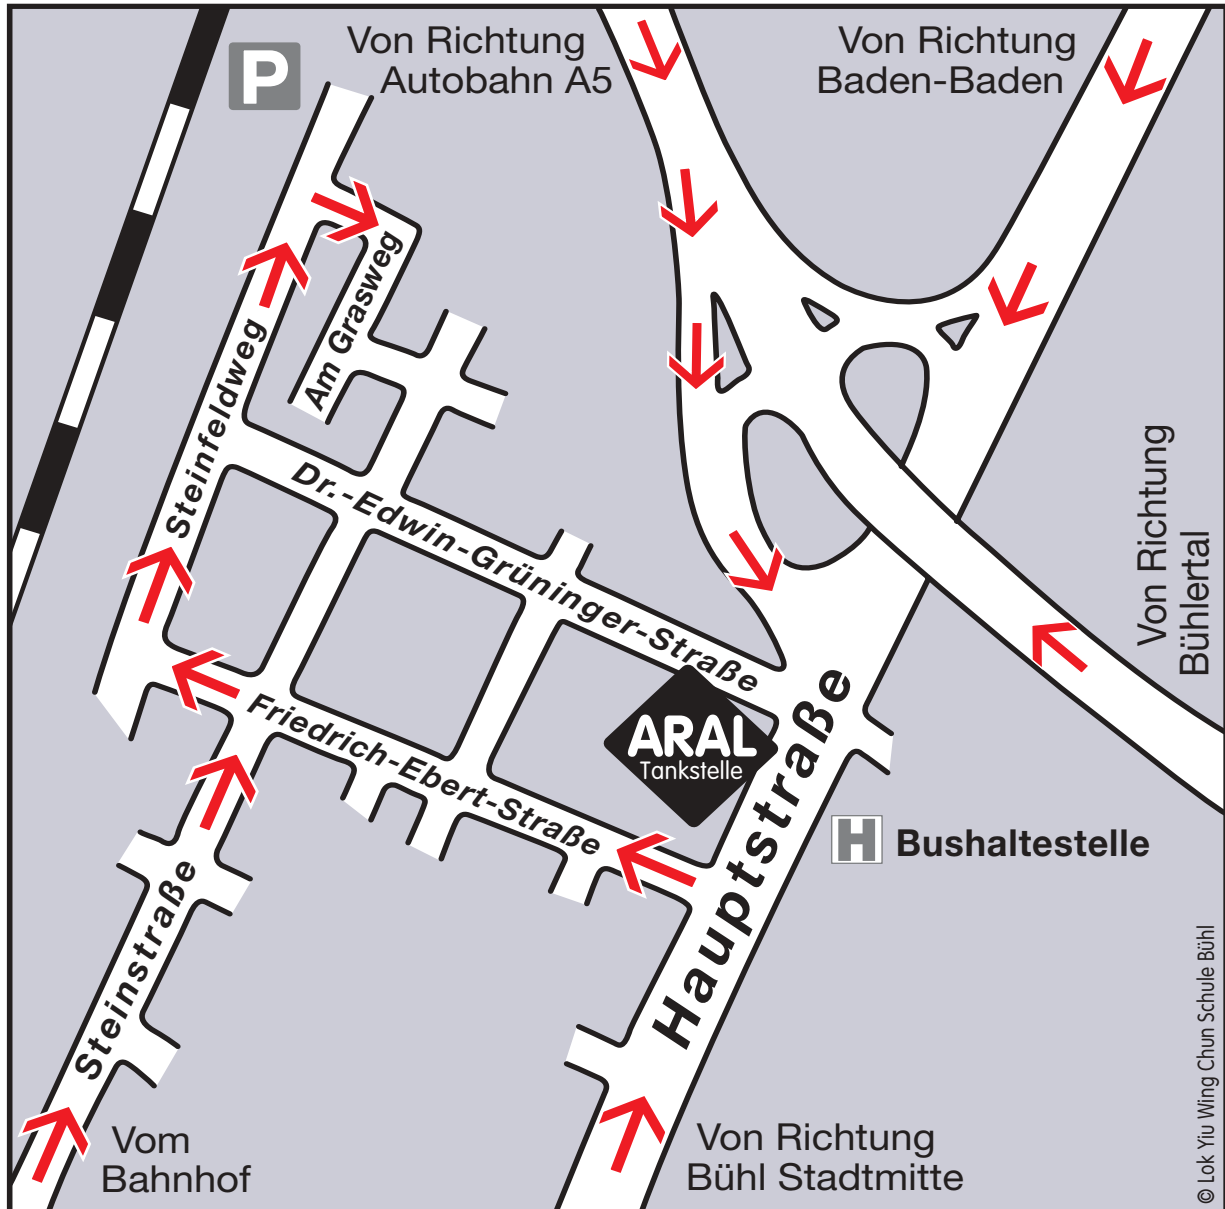

Wegbeschreibung:

- Zwischen Baden-Baden und Offenburg
- Fünf Autominuten von der Autobahnausfahrt Bühl A5
- nahe dem Bahnhof/Bühl
- 5 Minuten zur nächsten Bushaltestelle
- Aus Bühl zu Fuß oder mit dem Fahrrad jederzeit erreichbar
- Am Grasweg 7
- im Stadtteil Wasserbett
- In 77815 Bühl/Baden

Lok Yiu Wing Chun Schule Bühl

Individuelles Kleingruppentraining & Lehrerausbildung

Si-Fu Udo Großmann
77815 Bühl/Baden

Am Grasweg 7
Tel.: 0 72 23/80 16 00

Internet:
www.wing-chun-kung-fu.com

UNTERRICHTSZEITEN: MONTAGS und MITTWOCHS von 18.30–20.00 Uhr, 20.00–21.30 Uhr; FREITAGS von 18.30–20.00 Uhr · Weitere Termine auf Anfrage